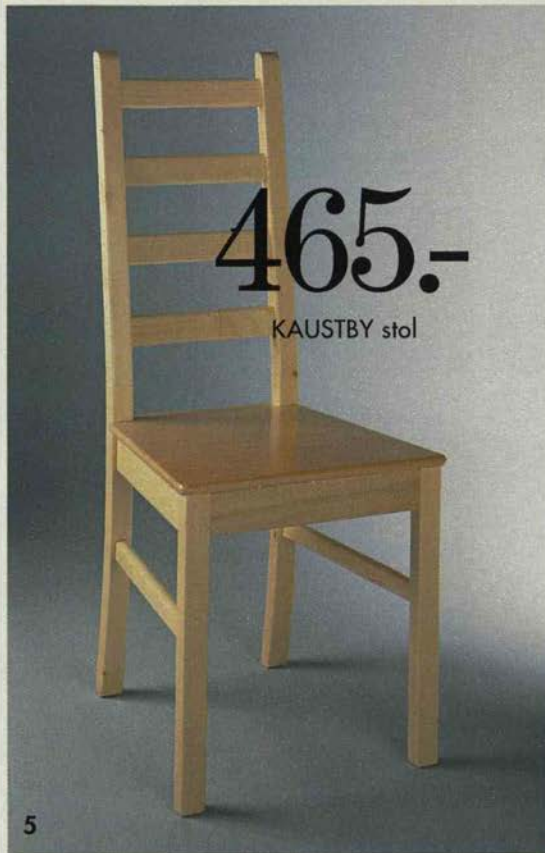

Klarlackerad furu.
47x54 cm. Höjd 92 cm.
Sithöjd 45 cm — **540.-**

● möbelfakta

1

2

3

5

465.-
KAUSTBY stol

4